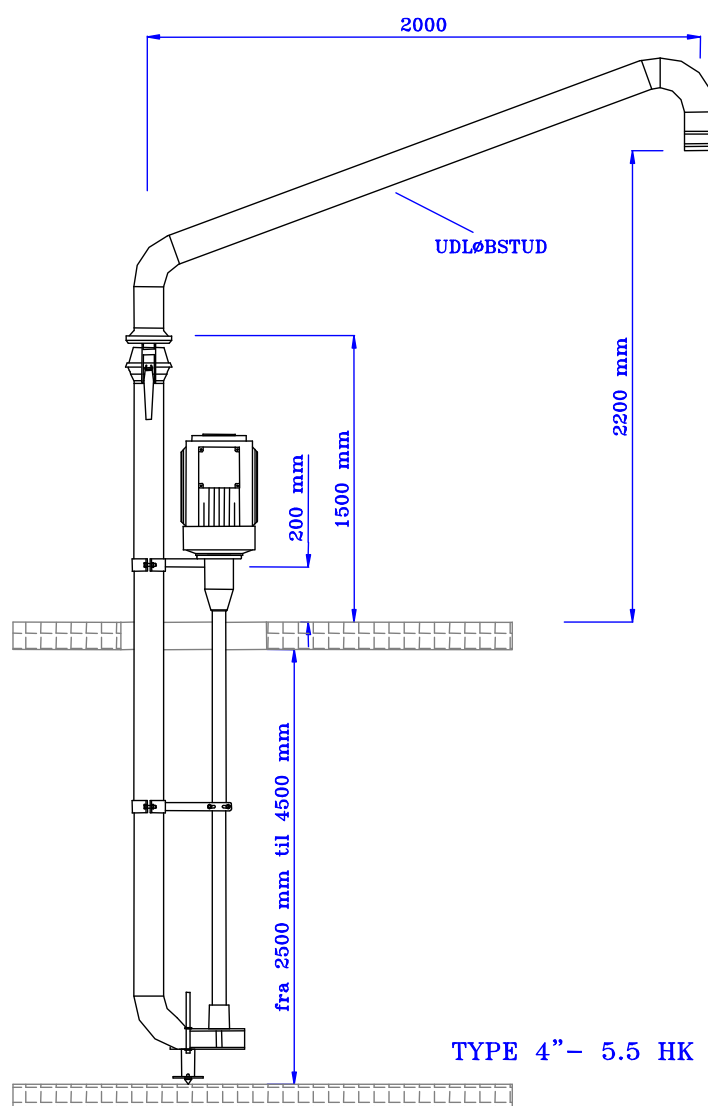

AJLEPUMPE 4''

**Til pumpeopgaver i
møddingsvand og ajle**

Ajlepumpe 4''

Kapacitet:	Ca. 2000 ltr pr min
Største løftehøjde:	8,00 meter
Mål:	Længde 4,0 meter ved tankdybde 2,50 meter
	Kan leveres til tankdybder fra 1,5 m til 4,5 m
Ekstraudstyr:	Udløbstud skrå eller vandret
	Bøjning med 4'' slangestuds
	Blandehane
	Automatisk start og stop