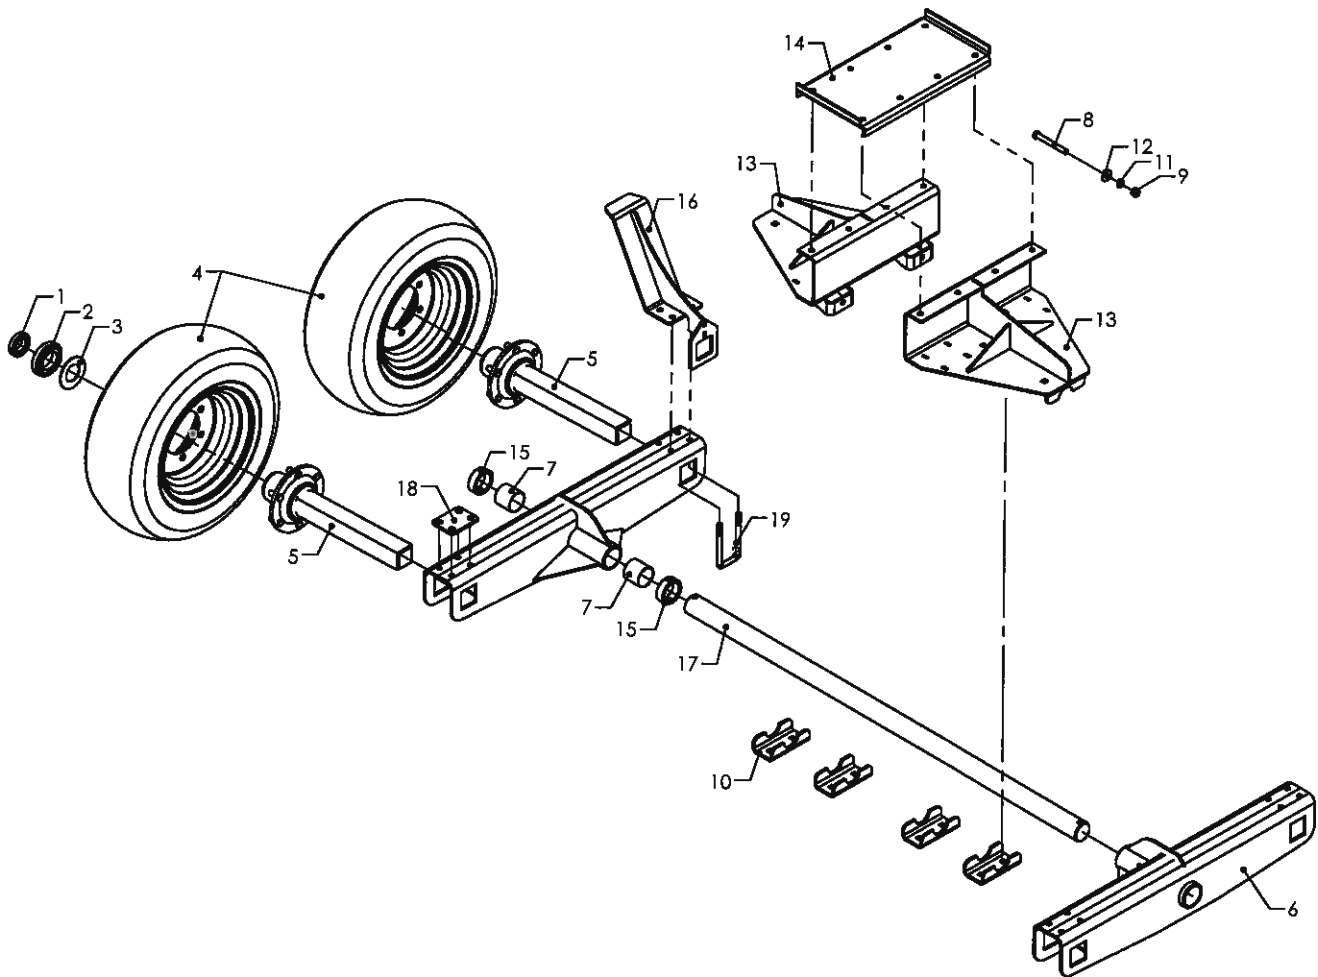

Bogie aksel

Skærebordsvogn

Pos	Bestil nr.	Benævnelse	Description	Bezeichnung	Bemærkning
1	500307	Konisk rulleleje	Tapered roller bearing	Konisch Rollenlager	30209 J2/Q
2	500311	Konisk rulleleje	Bearing	Lager	30213 J2/Q
3	509250	Simmerring	Seal	Dichtung	
4	810007	Hjul kpl.			10.0/75x15.3
5	89702270	Hjulaksel			
6	89700090	Bogiekonsol			
7	850620	Glideleje	Slide bearing	Gleitlager	
8	1922712	Stålbolt	Bolt	Bolzen	M16x140
9	1930010	Møtrik	Nut	Mutter	M16
10	89701320	Spændeplade			
11	1930949	Fjederskive	Washer	Scheibe	M16
12	1930929	Spændeskive	Washer	Scheibe	M16
13	89700110	Støttekonsol			
14	89689710	Overplade			
15	89700160	Skive			
16	89701420	Støttekonsol f. hjulaksel			
17	89701300	Tværgående aksel			
18	89702160	Spændeplade			
19	89701160	Bøjle	Clamp	Bügel