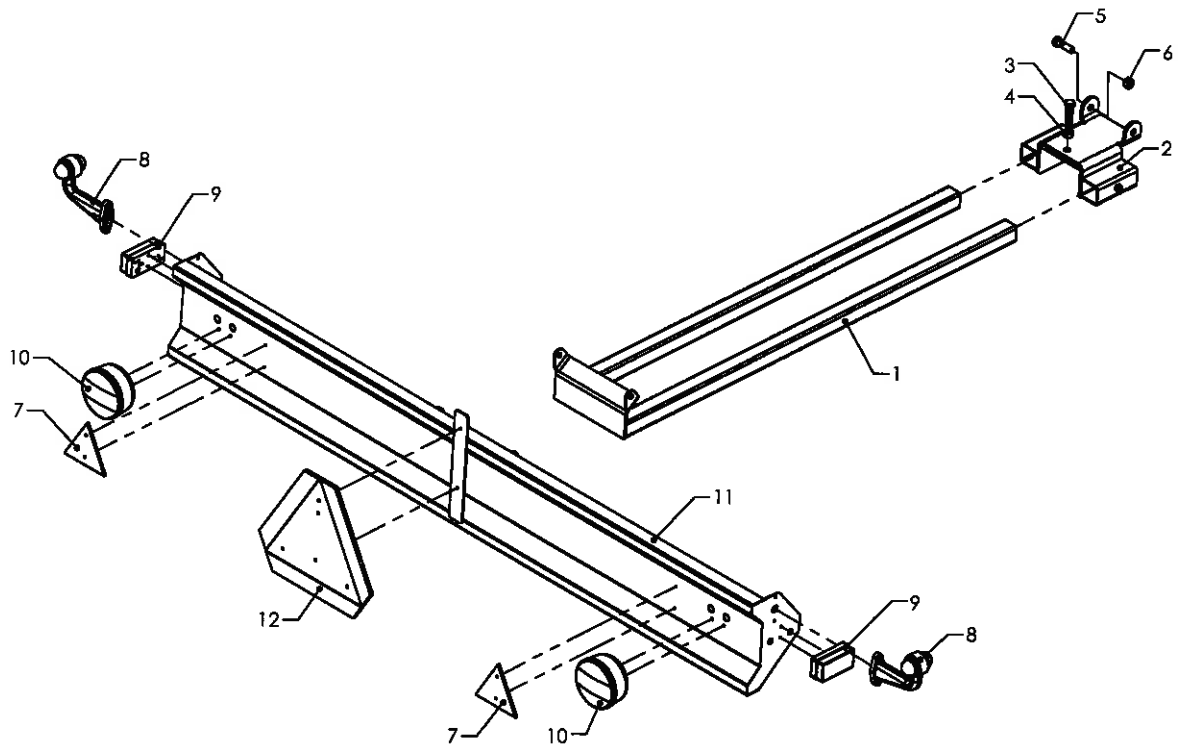

Lygtebom

Skærebordsvogn

Pos	Bestil nr.	Benævnelse	Description	Bezeichnung	Bemærkning
1	89345240	Holder	Holder	Halter	
2	89702520	Hængsel			
3	1922704	Stålbolt	Bolt	Bolz	M16x60
4	1930732	Stålmøtrik	Nut	Mutter	M16
5	1923207	Bolt	Bolt	Bolzen	M16x55
6	1930807	Låsemøtrik	Nut	Mutter	M16
7	861051	Reflex trekant	Reflecting triangel	Dreieckiger reflex	
8	862360	Slingrelygte kpl.	Laterne cpl.	Lamp Kpl.	
9	12554255	Sidemarkeringslygte	Side indic. light w. ref.	Seitenmark. licht m.ref.	
10	861005	Trekammerlygte	Light	Licht	St.
11	89345250	Lygtedbom			
12	861052	Stor reflex trekant	Reflecting triangel	Dreieckiger Reflex