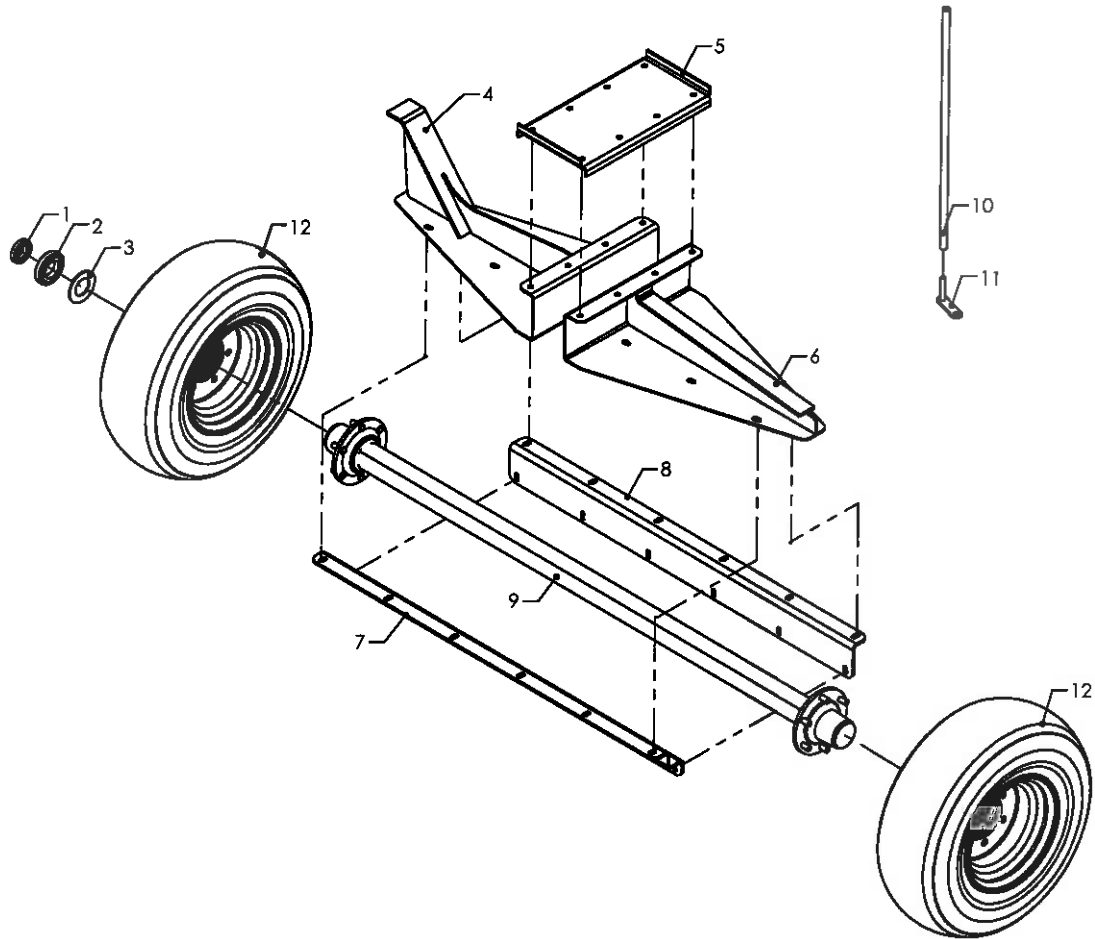

Enkelt aksel

Skærebordsvogn

Pos	Bestil nr.	Benævnelse	Description	Bezeichnung	Bemærkning
1	500307	Konisk rulleleje	Tapered roller bearing	Konisch Rollenlager	30209 J2/Q
2	500311	Konisk rulleleje	Bearing	Lager	30213 J2/Q
3	509250	Simmerring	Seal	Dichtung	
4	89345190	Hjulkonsol venstre			
5	89689710	Overplade			
6	89345210	Hjulkonsol højre			
7	89700870	Aksehølderplade			
8	89700900	Bolteplade			
9	810003	Hjulaksel kpl.			
10	89690160	rør for centermarkering			
11	89690150	centermarkering			
12	810002	Hjul kpl.			11,5-80x15.3