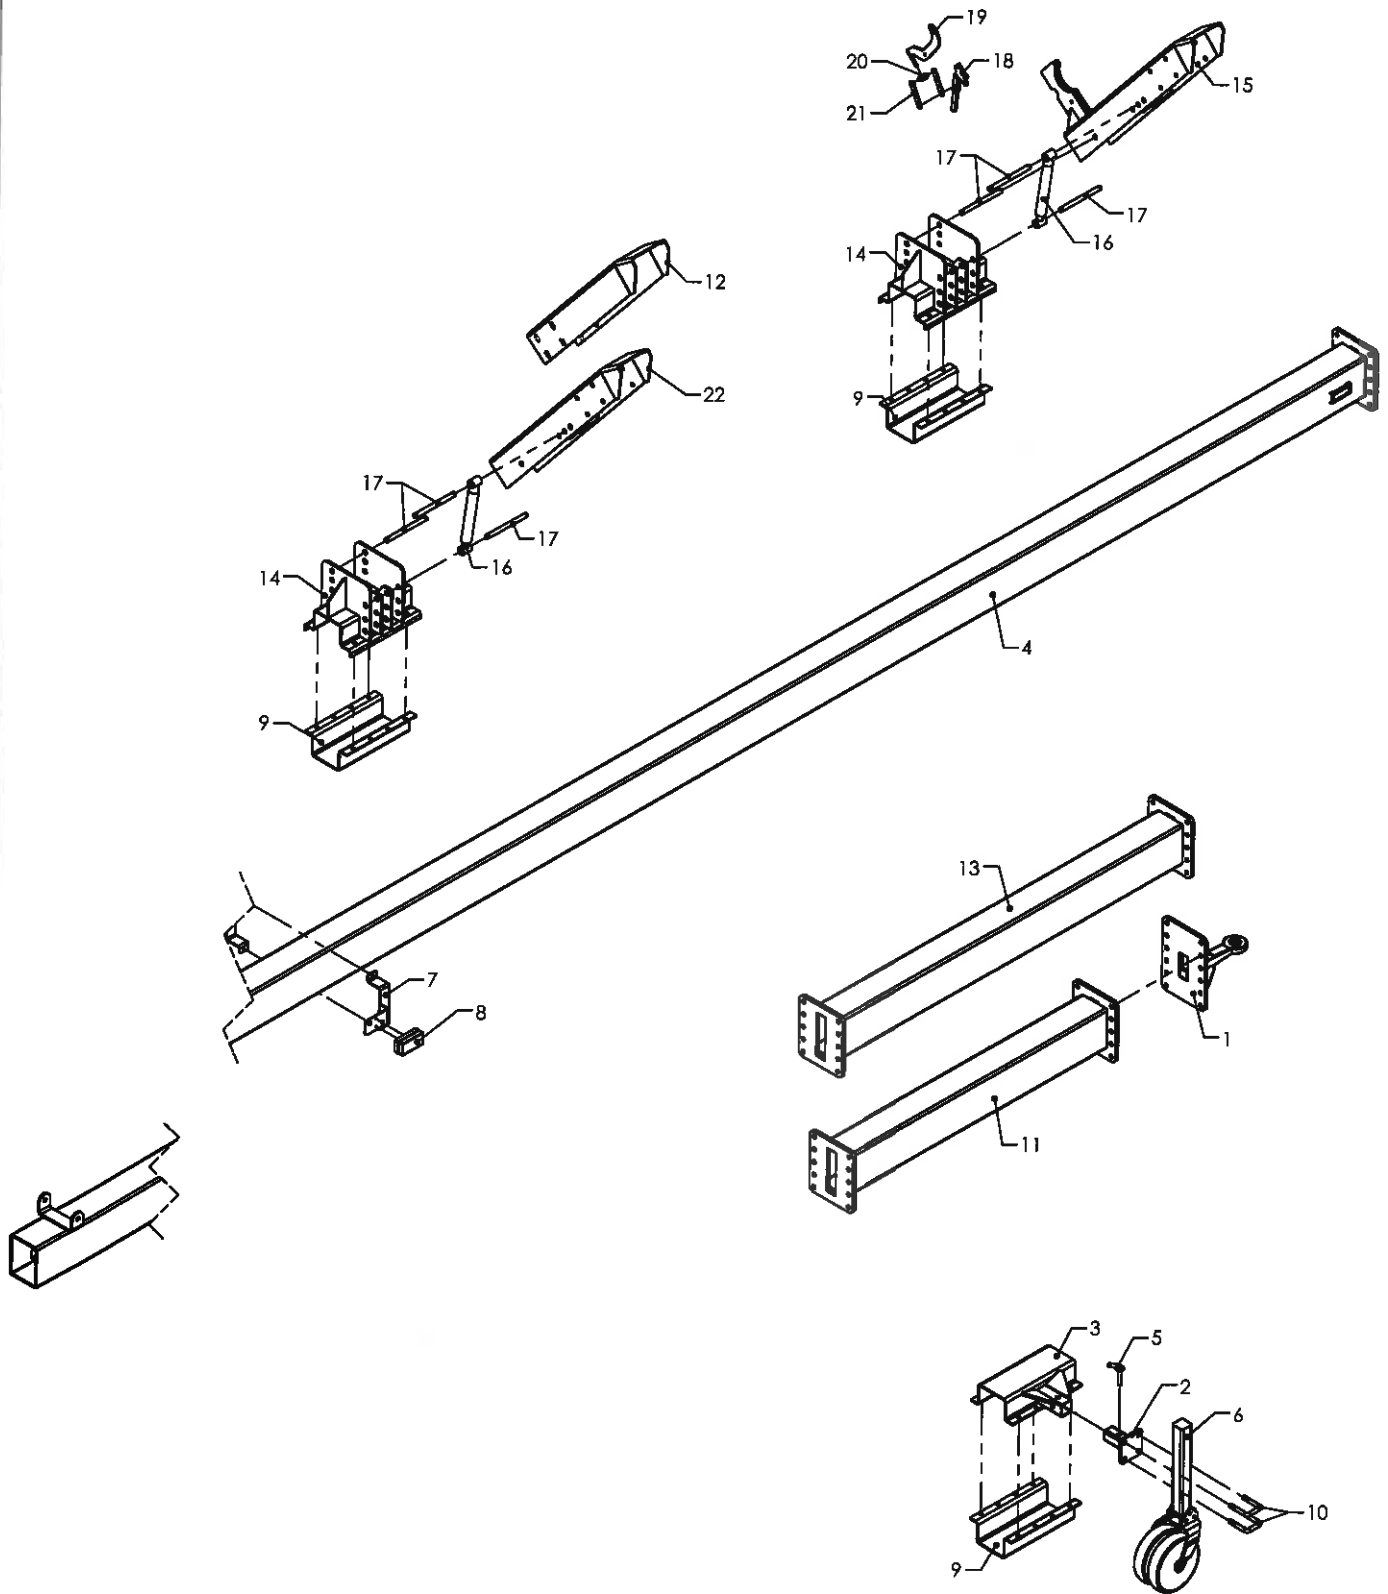

# Skærebordsvogn

Pos	Bestil nr.	Benævnelse	Description	Bezeichnung	Bemærkning
1	89345230	Prosøje			
2	89689970	Støttehjulskonsol			
3	89689950	Konsol			
4	89345200	Hovedramme			
5	70609240	Splitbolt	Bolt	Bolz	
6	810004	Støttehjul kpl.			
7	89689840	Plade			
8	12554255	Sidemarkeringslygte	Side indic. light w. ref.	Seitenmark. licht m.ref.	
9	89689720	Underplade			
10	34495820	Bøjle	Clamp	Bügel	
11	89690040	Trækforlænger			1,5 meter
12	89703620	Forlængerkonsol			
13	89705070	Trækforlænger			2 meter.
14	89345220	Konsol			
15	89345280	Bærekonsol			
16	810001	Topstang			
17	89689910	Nagle			
18	89690090	Arm			
19	89689870	Spændearm			
20	89690070	Gevindklods			
21	89690060	Mellemlid			
22	89703900	Bærekonsol uden lås			