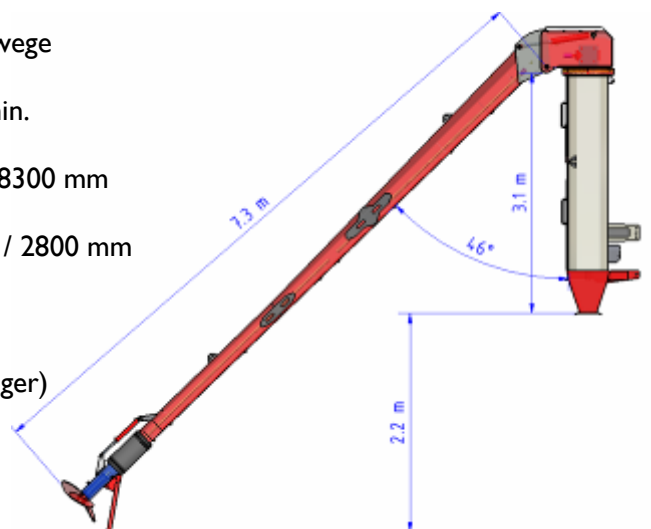

Technische Daten:

Schlepperhydraulik:	2 x Zweige
Leistungsbedarf:	120 PS
Zapfwellenantrieb:	1000 U/min.
Propellerdurchmesser:	600 mm
Länge des Rührwerkerauslegers:	7300 mm / 8300 mm
Rührwerkerausleger unter Boden:	2200 mm / 2800 mm
Max. Behälterhöhe Über Boden:	3100 mm
Beweglichkeit äußerstes Glied:	55 gr. (35° Über Ausleger und 20° unter Ausleger)

Gewicht: 1450 kg