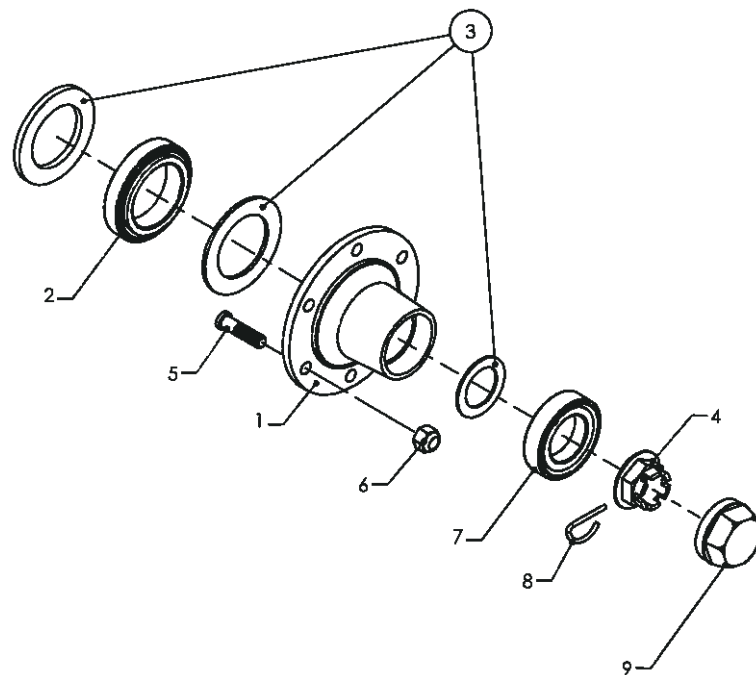

Navdele

Skærebordsvogn

Pos	Bestil nr.	Benævnelse	Description	Bezeichnung	Bemærkning
1	1930171	Hjulnav	Hub	Nabe	
2	15145100	Leje	Bearing	Lager	
3	1930172	Tætningssæt	Seals	Dichtringe	
4	1930169	Kronemøtrik	Nut	Mutter	M50x2
5	1930173	Hjulbolt	Bolt	Bolzen	M18
6	1930174	Hjilmøtrik	Nut	Mutter	M18
7	500342	Leje	Bearing	Lager	
8	1930170	Split	Split	Splint	
9	800154	Navkapsel	Hub cap	Achskapsel