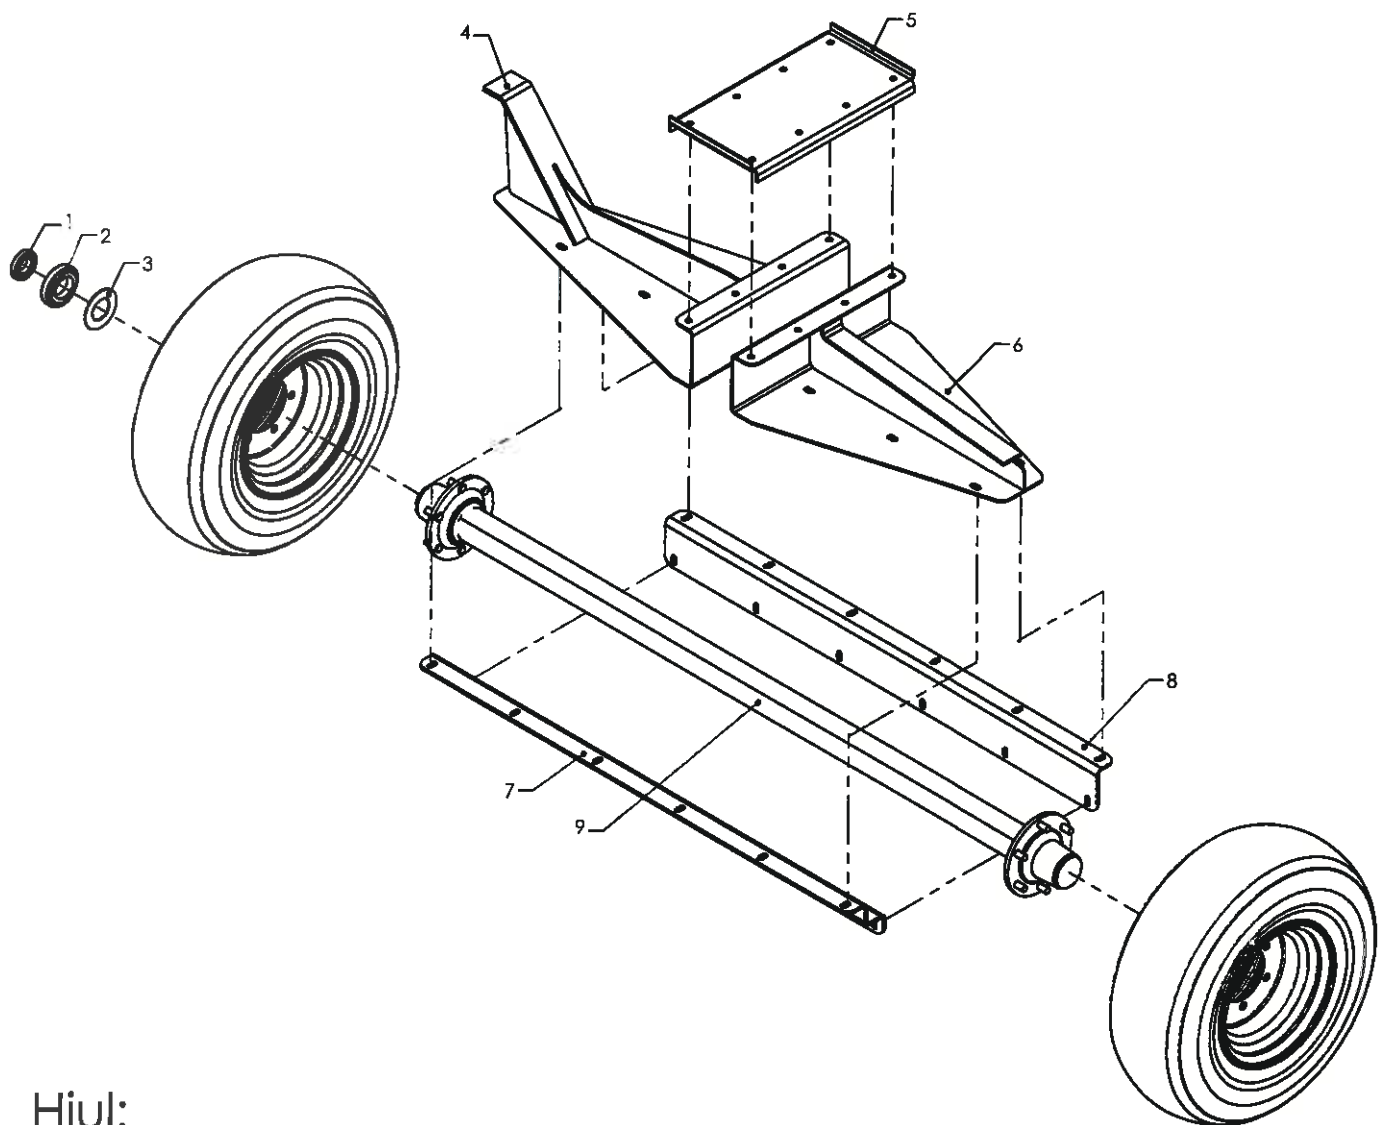

Drejeskammel

Skærebordsvogn

Pos	Bestil nr.	Benævnelse	Description	Bezeichnung	Bemærkning
1	810007	Hjul kpl.	Wheel, cpl.	Rad, Kpl.	10.0/75x15.3
2	89709800	Drejeskammel	Turning platform	Sattelkupplung	
3	89709770	Hjulaksel f. drejeskammel	Wheel axle	Radwelle	
4	89709820	Stjært	Drawbar	Zugstange	
5	89709810	Trækbom	Lashing	Sterz	
6	89710410	Splitbolt	Bolt	Bolzen	ø30
7	89710450	Splitbolt	Bolt	Bolzen	ø50
8	22104670	Splitbolt	Bolt	Bolzen	ø32
9	89710400	Spændebeslag	Bracket	Klammer	
10	89710380	Spændeplade	Plate	Platte	
11	16000125	Glideleje	Slide bearing	Gleitlager	ø50/ø55x40
12	89710530	Støtteben	Support leg	Stützbeine	
13	89710500	Holder	Holder	Halter	
14	70609240	Splitbolt	Bolt	Bolz	
15	501804	Smørenippel	Grease fitting	Schmiernippel	MF8x1

Enkelt aksel

Hjul:

Skærbordsvogn med enkelt aksel:

Hjul, kpl. - 810002 (11,5-80-15,3)

Skærbordsvogn med bogie eller drejeskammel:

Hjul, kpl. - 810007 (10,0-75-15,3)

Skærebordsvogn

Pos	Bestil nr.	Benævnelse	Description	Bezeichnung	Bemærkning
1	500307	Konisk rulleleje	Tapered roller bearing	Konisch Rollenlager	30209 J2/Q
2	500311	Konisk rulleleje	Bearing	Lager	30213 J2/Q
3	509250	Simmerring	Seal	Dichtung	
4	89345190	Hjulkonsol venstre	Console left	Konsole links	
5	89689710	Overplade	Plate	Platte	
6	89345210	Hjulkonsol højre	Console right	Konsole rechts	
7	89700870	Akselholdeplade	Clamping plate	Klemmplatte	
8	89700900	Bolteplade	Plate	Platte	
9	810003	Hjulaksel kpl.	Wheel axle cpl.	Radachse Kpl.	