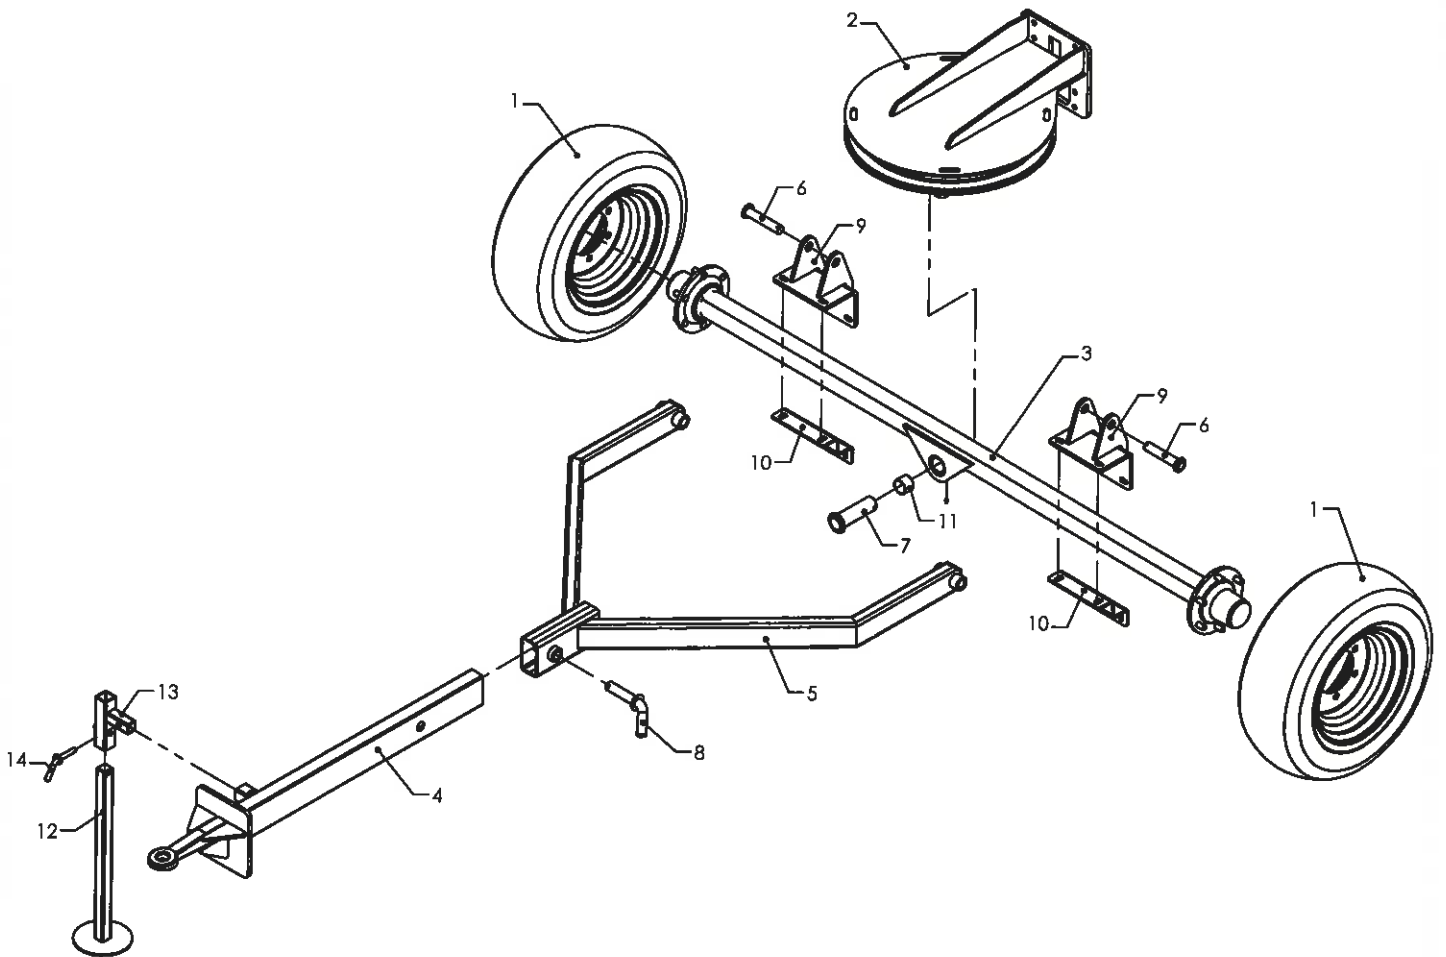

Drejeskammel

Skærebordsvogn

Pos	Bestil nr.	Benævnelse	Description	Bezeichnung	Bemærkning
1	810007	Hjul kpl.	Wheel, cpl.	Rad, Kpl.	10.0/75x15.3
2	89709800	Drejeskammel	Turning platform	Sattelkupplung	
3	89709770	Hjulaksel f. drejeskammel	Wheel axle	Radwelle	
4	89709820	Stjært	Drawbar	Zugstange	
5	89709810	Trækbom	Lashing	Sterz	
6	89710410	Splitbolt	Bolt	Bolzen	ø30
7	89710450	Splitbolt	Bolt	Bolzen	ø50
8	22104670	Splitbolt	Bolt	Bolzen	ø32
9	89710400	Spændebeslag	Bracket	Klammer	
10	89710380	Spændeplade	Plate	Platte	
11	16000125	Glideleje	Slide bearing	Gleitlager	ø50/ø55x40
12	89710530	Støtteben	Support leg	Stützbeine	
13	89710500	Holder	Holder	Halter	
14	70609240	Splitbolt	Bolt	Bolz	
15	501804	Smørenippel	Grease fitting	Schmiernippel	MF8x1