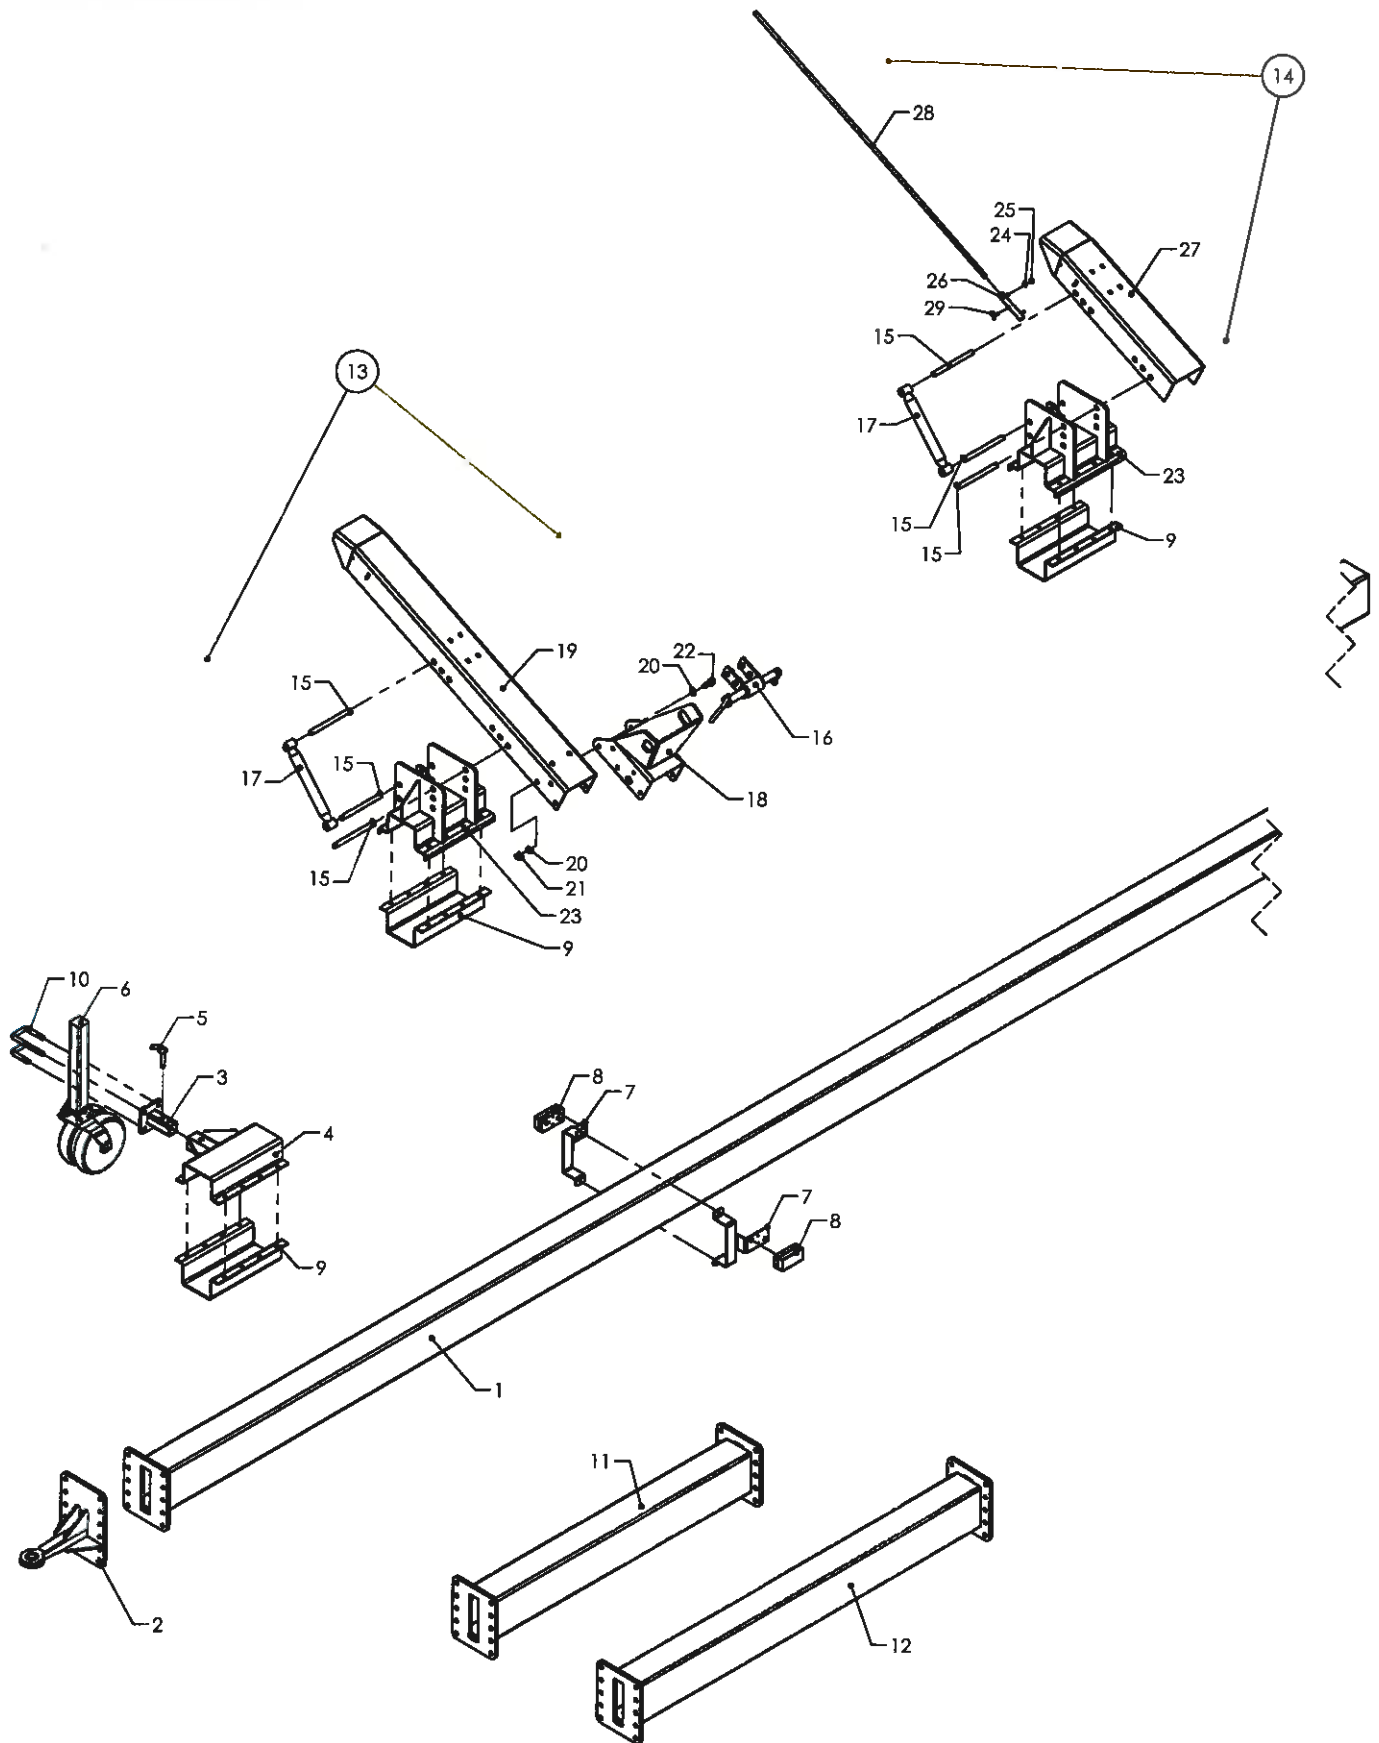

Index

Standarddele

Skærebordsvogn

Pos	Bestil nr.	Benævnelse	Description	Bezeichnung	Bemærkning
1	89345200	Hovedramme	Main frame	Hauptrahmen	
2	89345230	Trækøje	Drawbar	Zugösen	
3	89689970	Støttehjulskonsol	Console	Konsole	
4	89689950	Konsol	Console	Konsole	
5	70609240	Splitbolt	Bolt	Bolz	
6	810004	Støttehjul kpl.	Steadying wheel	Stützrad	
7	89689840	Plade	Plate	Platte	
8	12554255	Sidemarkeringslygte	Side indic. light w. ref.	Seitenmark. licht m.ref.	
9	89689720	Underplade	Plate	Platte	
10	34495820	Bøjle	Clamp	Bügel	
11	89690040	Trækforlænger	Extension	Verlängerung	1,5 meter
12	89705070	Trækforlænger	Extension	Verlängerung	2 meter.
13	89707200	Bærekonsol med lås, kpl.	Console with lock. cpl.	Konsole mit Schloss, Kpl.	
14	89707205	Bærekonsol uden lås, kpl.	Console without lock, cpl.	Konsole ohne Schloss, Kpl.	
15	89689910	Nagle	Nail	Nagel	
16	89707300	Lås kpl.	Lock, cpl.	Schloss Kpl.	
17	810001	Topstang	Track rod	Spurstange	
18	89707130	Konsol	Console	Konsole	
19	89707110	Bærekonsol med lås	Console with lock	Konsole mit Schloss	
20	1930909	Spændeskive	Washer	Scheibe	M16
21	1930807	Låsemøtrik	Nut	Mutter	M16
22	1923204	Stålsætskrue	Screw	Schraube	M16x40
23	89345220	Konsol	Console	Konsole	
24	1930924	Spændeskive	Washer	Scheibe	M8
25	1930802	Låsemøtrik	Nut	Mutter	M8
26	89707190	Holder f. markeringsstok	Holder	Halter	
27	89707170	Bærekonsol uden lås	Console without lock	Konsole ohne Schloss	
28	89707220	Markeringsstok	Marker	Markierung	
29	1902152	Fløjskrue M8x20	Wingbolt	Flügelbolzen	