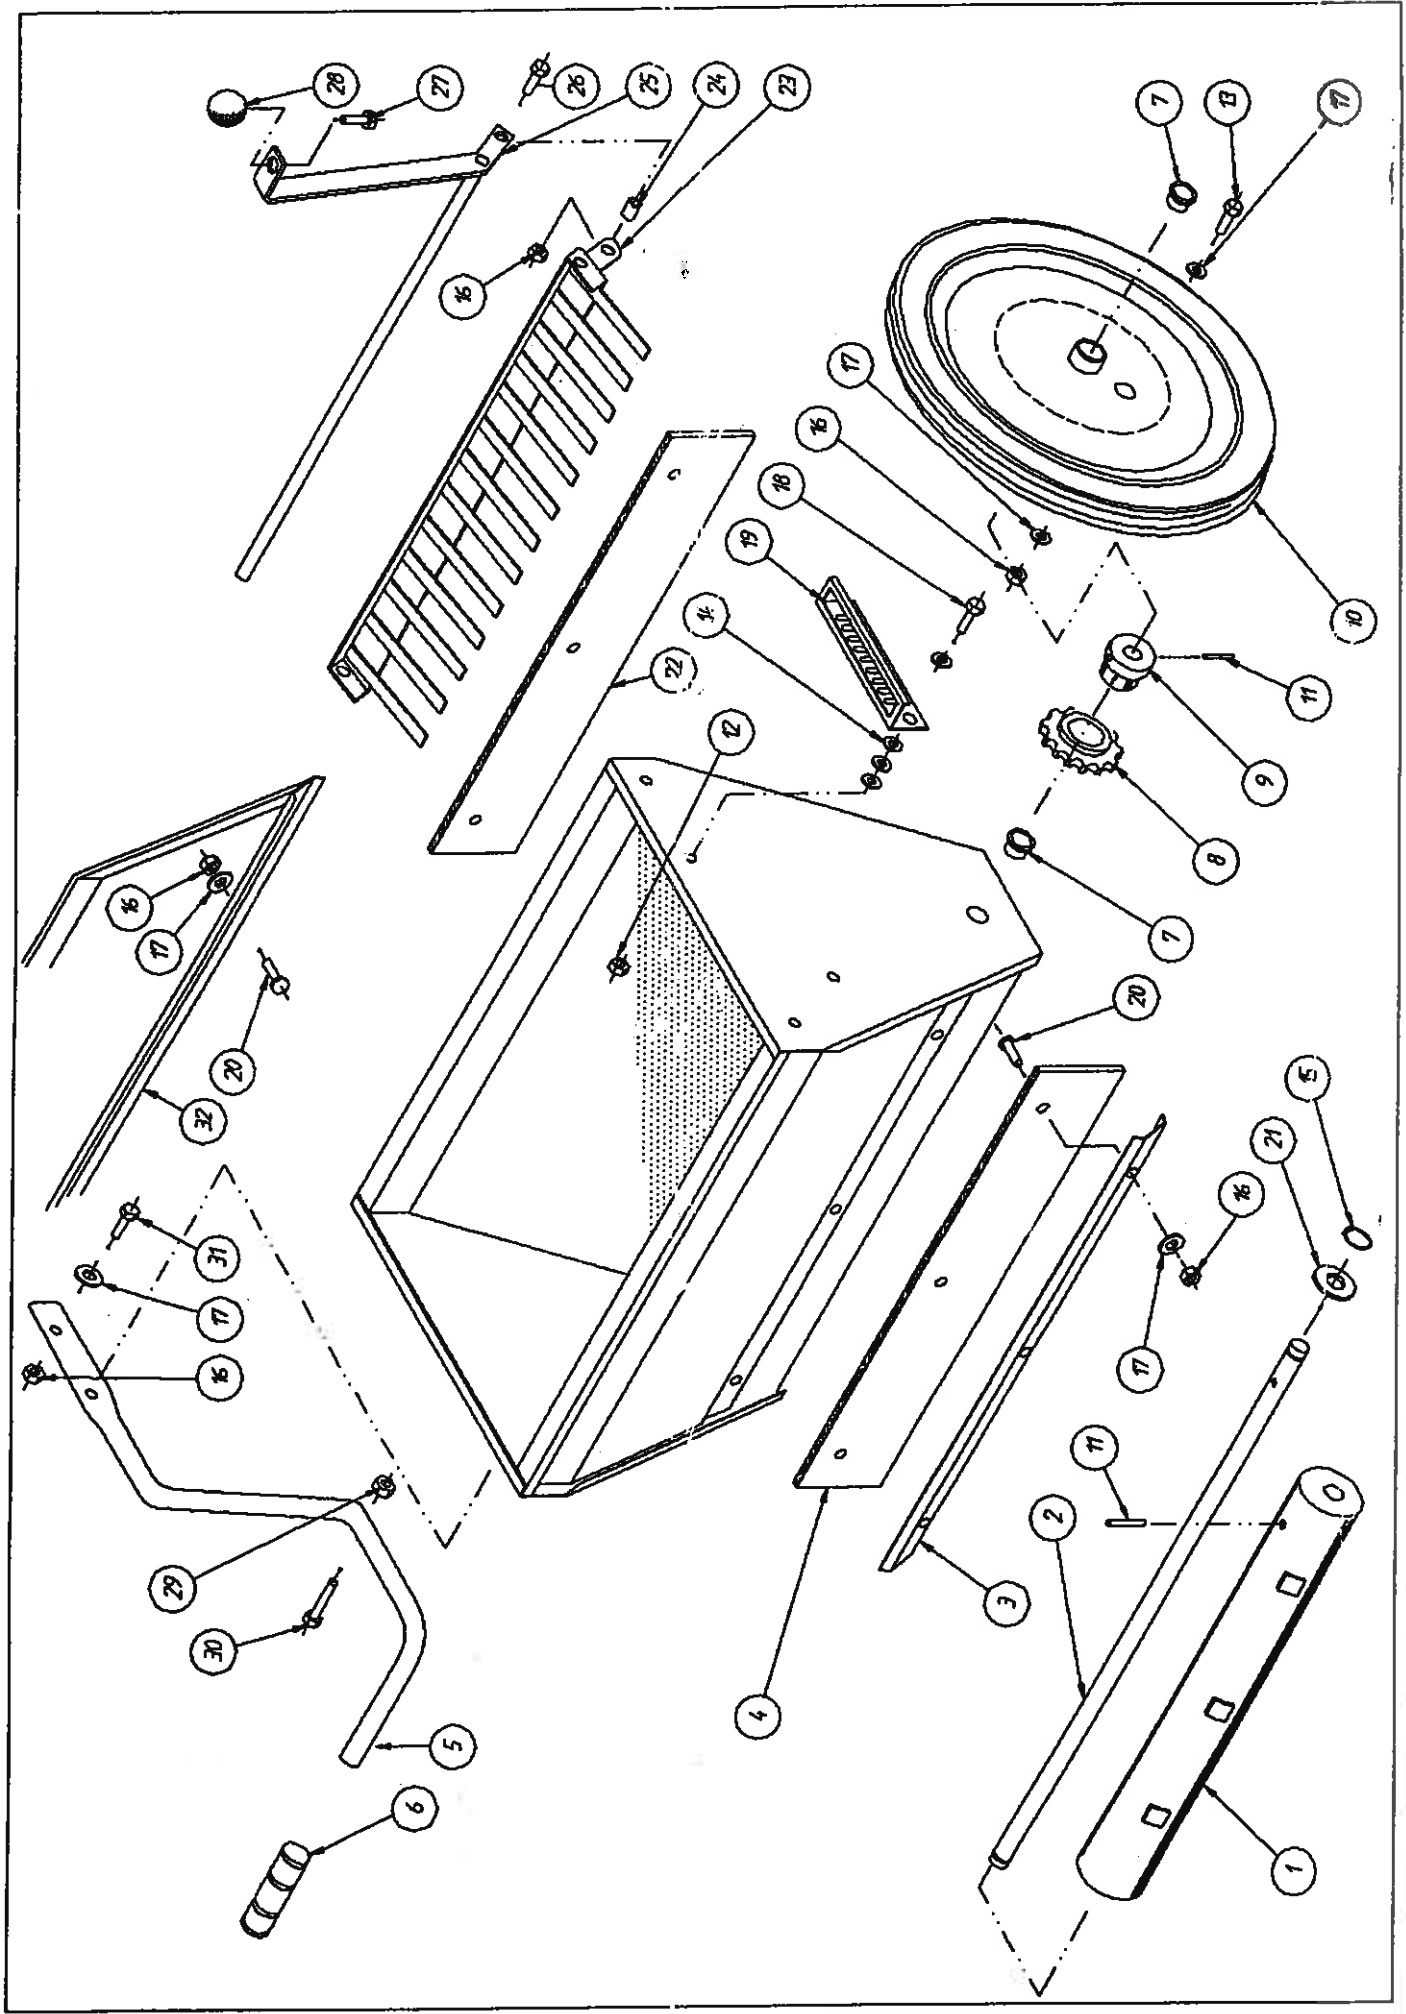

## Thyregod Grusspreder Model 50

---

Kære Bruger

Vi ønsker Dem tillykke med Deres valg af **Thyregod Grusspreder Model 50**.

Betjeningen af grussprederen er meget enkel. Mængden af det udstrøede materiale reguleres på håndtaget på siden af kassen. Sprederen er forsynet med friløb, så spredevalsen kun trækker med i én kørselsretning, hvilket letter transport.

# GRUSSPREDER MODEL 50

Pos. nr.	Bestil.nr.	Benævnelse	Bemærkninger
1	49324070	Udlæggervalse	
2	49498950	Aksel	
3	49498860	Spændeplade	
4	49323510	Gummiplade	
5	49213640	Bøjle	
6	00850053	Håndtag	
7	00850054	Kraveforing	Ø22xØ17
8	00850055	Friløb	
9	49498990	Nav	
10	49324090	Hjul	
11	00911369	Rørspændstift	Ø5x35
12	01930704	Møtrik	M6
13	01923089	Sætskrue	M8x80
14	00930228	Spændeskive	6 mm
15	00932017	Seegerring	17 U
16	01930802	Låsemøtrik	M8
17	01930204	Spændeskive	8 mm
18	01923052	Sætskrue	M6x20
19	49498910	Indstillingsplade	
20	01924052	Brædebolt	M8x25
21	00932410	Passkive	17x25x1
22	49323500	Gummiplade	
23	49324080	Fjederbund	
24	49499400	Afstandsrør	
25	49499370	Håndtag	
26	01923080	Sætskrue	M8x35
27	01923102	Sætskrue	M10x20
28	00600505	Bakelitkugle	
29	01930801	Låsemøtrik	M6
30	01920110	Maskinbolt	M6x50
31	01923077	Sætskrue	M8x20
32	49324060	Støtteber.	